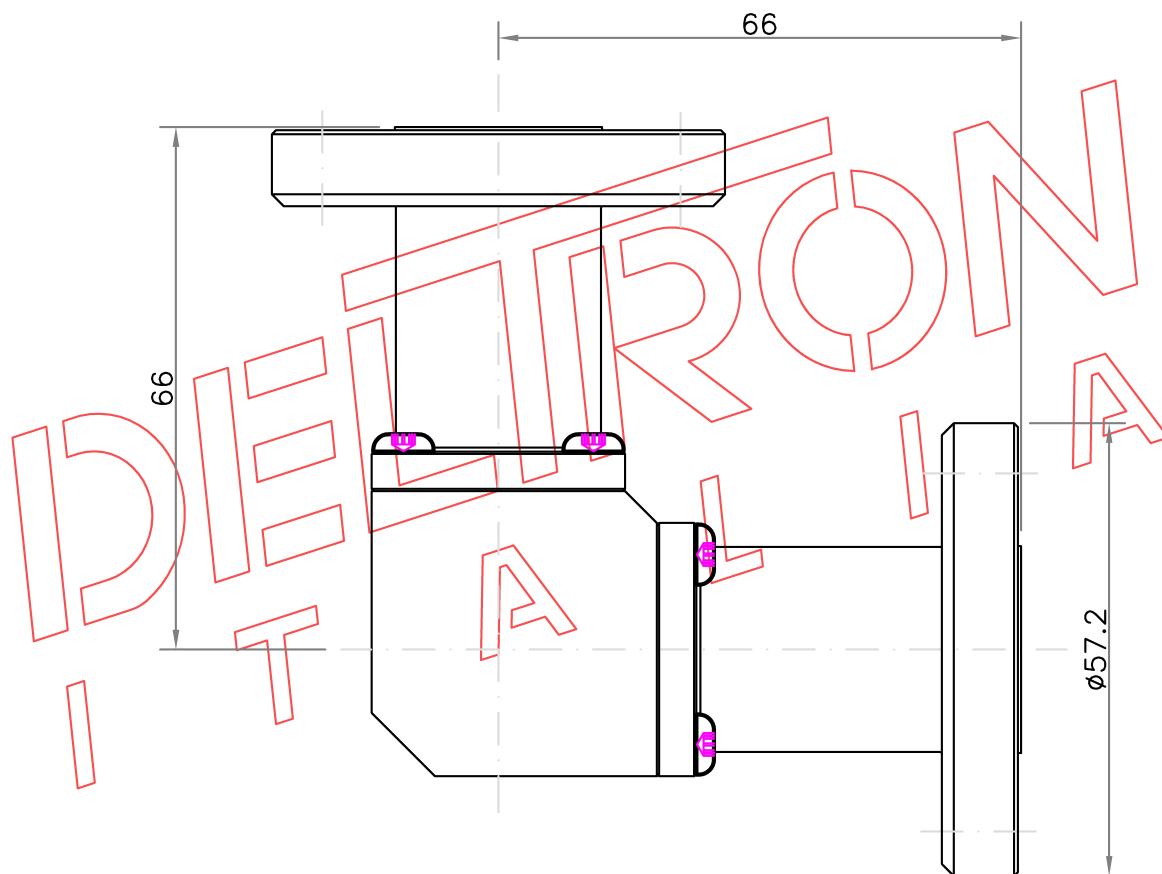

Codice - Code

DE232390

DELTRON SRL
I T A L I A

Descrizione - Description

Adattatore 90° 7/8"-7/8" - 7/8"-7/8" right angle adapter

Materiale - Material

Corpo centrale - Central body

Alluminio - Aluminum EN AW-6060

Corpo - Body

Ottone - Brass EN12164-CW614N

Contatto - Contact

Ottone - Brass EN12164-CW614N

Flangia - Flange

Ottone - Brass EN12164-CW614N

Seeger - Seeger

AISI 301 - AISI 301 (W1.4310)